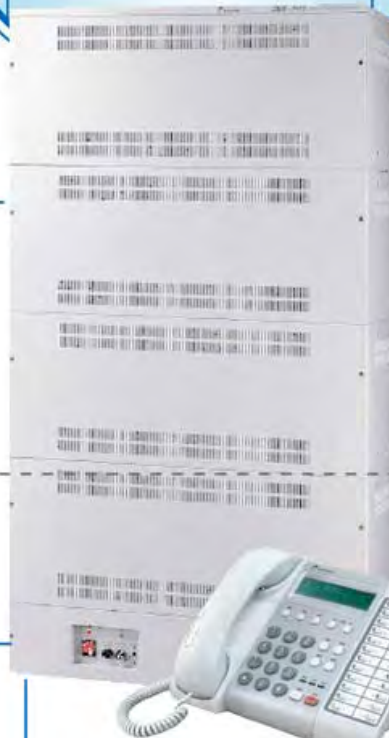

監控管理中心 (NVR)

TOND IRBS
數位錄音整合系統
網路、現場錄音查詢

INTERNET

DVR安防影像
圖控系統

DCS 500影音IP
連結整合系統

TP69-V0IP
網路閘道器

SPEED DOME

門口機