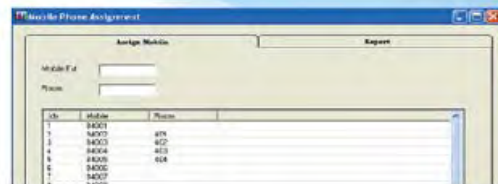

客戶遭遇問題或迷路時，隨時可與飯店櫃檯聯繫，獲得諮詢服務，重要的是國內、國際話費可供同旅館消費出帳，方便出差旅費結算。

新舊行動隨身分機服務比較：

TONNET GPX 7000更具備有市場最新的門號動態指配的功能，所謂門號動態指配功能便是能夠將少數行動隨身分機門號隨意配號給飯店內之任意房間使用，飯店不需要為每房配置一支行動分機，當房客需要時，飯店再將行動分機指配到房客住宿的房號。

市場舊有之行動隨身分機服務，因建置成本過高，配號不夠彈性且功能不夠齊全的種種因素，往往使得飯店業者卻步不前，以致大好商機流失，導致住房率無法有效提升。