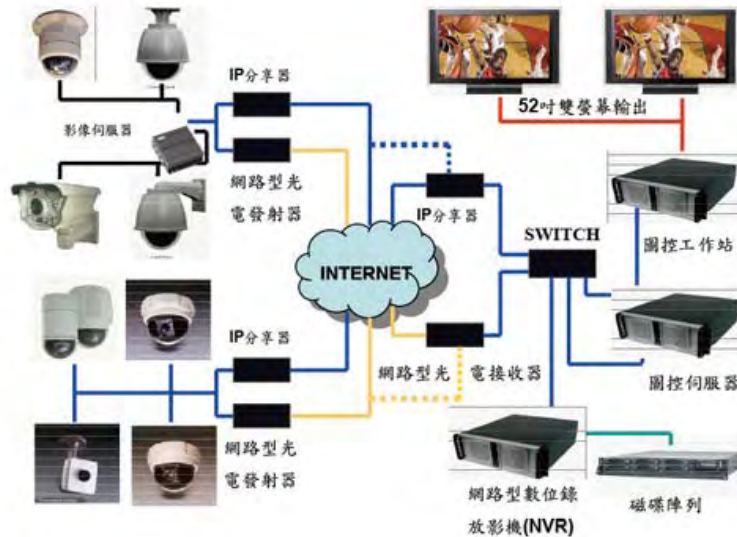

基本功能：

- 雙向免持對講
- 燈號指示呼叫狀態
- 病床專用呼叫拉扣
- 通話結束自動待機
- 可外掛門口指示燈
- 可被廣播
- 單鍵呼叫
- 門口使用高亮度LED

系統規格：

- 使用額定電壓 48V，一般使用 28V
- 使用額定電流 50mA
- 使用 0.4mm 線徑的對絞線，最長傳輸距離 500M
- 外型尺寸：高 165 × 寬 110 × 厚 38mm

影音安防IP中央管理整合服務系統

監控管理中心 (NVR)

TOND IRBS
數位錄音整合系統
網路、現場錄音查詢

INTERNET

DVR安防影像
圖控系統

DCS 500影音IP
連結整合系統

TP69-V0IP
網路閘道器

SPEED DOME

門口機

緊急呼叫器

網路時代來臨，監控專案的架構趨勢走向於網路備份及傳輸與即時監看，為因應龐大資料的傳輸與儲存，以及遠端資料調閱的安全性管理，所衍生出來的應用，比較以往傳統架構及設備的應用整合上更有變化性及擴充與維修上的便利性，網路監控架構將是市場趨勢。

系統整合概念：

- 1. 確保錄影資料儲存的可靠性及安全性應用，達到中控端龐大資料庫管理調閱的便利性及操作性。
- 2. 龐大的錄影資料，整合至多層次圖控管理平台，人性化介面簡單易懂的操作設定。
- 3. 圖控探樹狀式，方便管理與操作，隨點隨看，擴充無限制。
- 4. 快速的緊急求救通報系統管理介面，便於有效防止事件發生後的損失或傷害層面的擴大，降低事後所付出龐大人力和物力的代價。

架構特色：

- 1. 運用在攝影機數量龐大(100支以上)，便於施工安裝，檢測試方便。
- 2. 集中式管理龐大資料庫，操作簡便，隨點、隨選、隨看，以及權限管理所有NVR，在資料的調閱有著靈活性，在管理上有可靠的安全性。影像廣播功能，在事件發生時能快速彈出單畫面視窗通告，讓保安人員能迅速處理，避免事件的傷害擴大，提升處理事情的效率。
- 3. 人性化中文圖控介面及多層次電子地圖操控，大量降低操作上的麻煩，增加全面監控的效率及精準性。
- 4. 控制中心全面管理：使用者權限、錄影存放、即時監看、線上回放、影像廣播通報、遠端連線權限。