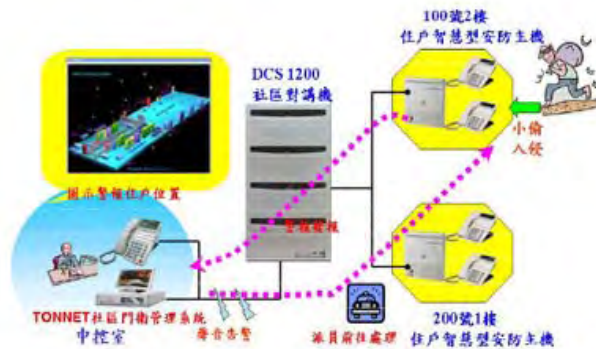

應用整合

TONNET 數位家庭安防系統

產品特色：

- DCS 30&DCS 60可升級為安防系統
- 24小時居家安全防護
- 通訊功能+保安功能, 一機多用
- 5組警示求救電話號碼自動撥出
- 數位話機廣播聯阻
- 可使用刷卡機或遙控器執行警報功能啟動/解除
- 支援5組警報週界接口, 可錄製不同語音
- 可分區設定警報功能啟動/解除
- 使用數位話機功能設定全程語音引導
- 支援1組老人居家看護週界接口

系統架構簡介：

居家安防運作簡介：

- 廣播警報聯阻效果, 迫使竊賊退卻, 減少損失
- 異常入侵告警 (5組電話號碼撥出通知)

老人居家看護運作簡介:

- 緊急狀況使用遙控器發報
- 數位話機廣播宣告呼救區域
- 看護掌握黃金救命時刻

社區門衛管理系統運作簡介:

- 顯示住戶保全系統啟動/解除狀態
- 顯示住戶警報發報/解除狀態
- 顯示住戶老人防護告警訊息
- 需搭配住戶安防主機使用
- 需搭配TONNET門衛管理系統使用

TONNET社區門衛管理系統

系統應用:

- 別墅/透天層居家安防系統
- 集合式住宅防盜保全系統
- 大樓門衛系統
- 老人居家看護系統