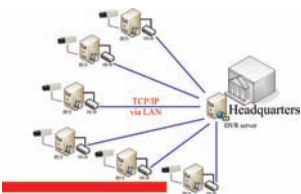

單機式網路硬碟數位錄影主機 Standalone DVR System

單機型數位錄影主機採用股票上市公司慧友電子(上市代碼 5484)產品，非一般坊間雜牌便宜錄影機、或是光華商場拼裝電腦加錄影卡之品質所能比擬。適合全年長時間錄影，可無人管理。先進的微處理技術能在 LCD 面板及螢幕上顯示剩餘錄影天數或時數，還能錄多久在螢幕上一目了然。外接十六支攝影機不需再加分割器，直接按按鈕操作簡單方便。

工業級網路硬碟數位錄影主機 Industrial DVR Server System

工業級網路硬碟數位錄影主機，採用新型 MPEG 4 系列專業型監控卡，其畫面像素高、播放流暢；錄影畫面直接用 Media Player 播放，免另購播放軟體，支援 Microsoft Windows XP 等平台，全部視窗化操作，簡單易上手。採用散熱佳、質地堅之上架式工業用機殼，非一般個人電腦所能比擬。每台數位錄影主機可加卡片擴充。搭配 DVD Dual 燒錄器，可將錄影紀錄直接備份。

多點網路型數位錄影系統 Multi-point DVR System

多點網路型數位錄影系統，結合了影像壓縮以及 TCP/IP 網路技術，既可用於本地，亦可透過網路遠端自動或手動進行錄影，且各點之畫面可統一儲存至總公司之伺服器。實現一地儲存及異地備援機制。由於為主從式架構，故搭配之彈性特高，在合適頻寬前提下，足以滿足全球各點之錄影需求。